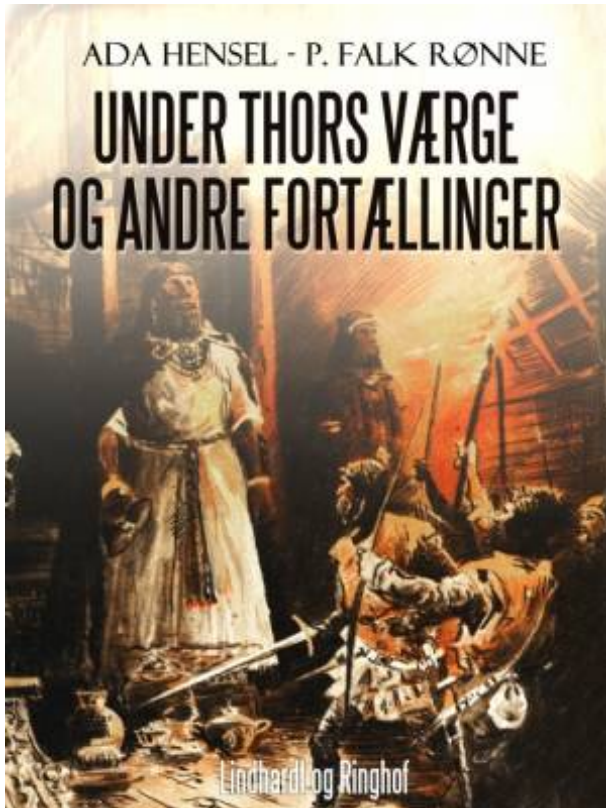

# Under Thors væрге og andre fortællinger

<b>Kategori:</b>	Børn og unge
<b>Forfatter:</b>	P. Falk Rønne
<b>Forlag:</b>	Lindhardt og Ringhof
<b>Udgivet:</b>	14. november 2016
<b>Sprog:</b>	Dansk
<b>ISBN:</b>	9788711526323

[Under Thors væрге og andre fortællinger.pdf](#)

[Under Thors væрге og andre fortællinger.epub](#)

Hvad er det for en mystisk kæde, den unge kong Olav bærer om halsen? Hvordan blev den godhjertede munk Frans af Assisi, der gav alt til de fattige, så god? Og mødte Englands elskede konge Richard Løvehjerte nogensinde Robin Hood? Tag på tidsrejse fra år 900 til 1200 med "Under Thors Væрге og andre fortællinger" og læs de spændende små eventyr om vikingetiden og om de store mænds og kongers barndom! Fra Norge til Normandiet, Italien og op til England – her får du hæsblæsende historier om kampe, om gode gerninger og om at høre til. Bogen er skrevet i og med samtidens sprog og retskrivning. Bag størstedelen af serien "Fortæller fra ..." stod lærer og teolog Peter Falk Rønne (1889-1953) og Ada Hensel, forfatterpseudonymet for søstrene Caja Gudrun Orsi (f.1908) og Ulrikka Eleonora Nørgaard (f.1904), som gav fortællingerne deres historiske vingesus. Danmarkshistorien, verdenshistorien, myter og sagn blev her fortalt som skæbnefortællinger på få sider og smukt illustreret af den berømte tegner Oscar Knudsen (1898-1971), der for alvor brændte igennem med de cirkusplakater, han tegnede i 1940'erne og 50'erne.