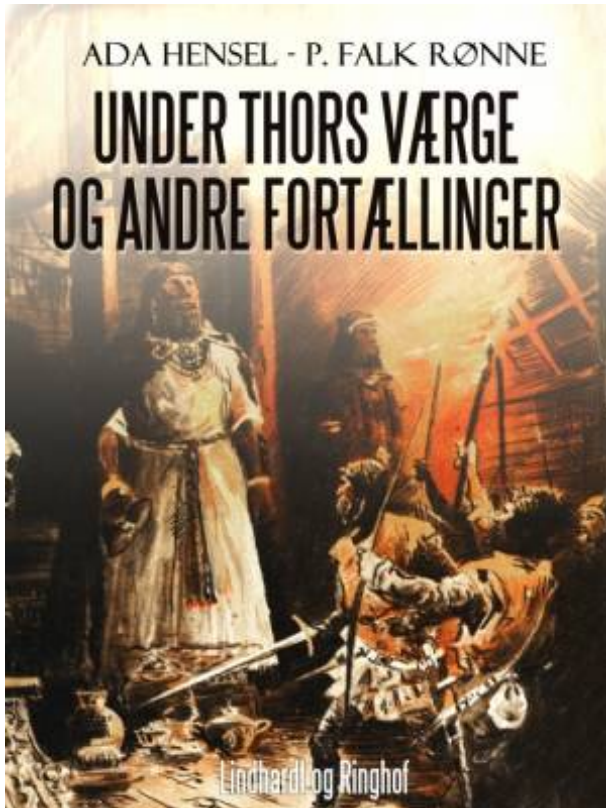

Under Thors væрге og andre fortællinger

Kategori:	Børn og unge
Forfatter:	P. Falk Rønne
Forlag:	Lindhardt og Ringhof
Udgivet:	14. november 2016
Sprog:	Dansk
ISBN:	9788711526323

[Under Thors væрге og andre fortællinger.pdf](#)

[Under Thors væрге og andre fortællinger.epub](#)

Hvad er det for en mystisk kæde, den unge kong Olav bærer om halsen? Hvordan blev den godhjertede munk Frans af Assisi, der gav alt til de fattige, så god? Og mødte Englands elskede konge Richard Løvehjerte nogensinde Robin Hood? Tag på tidsrejse fra år 900 til 1200 med "Under Thors Væрге og andre fortællinger" og læs de spændende små eventyr om vikingetiden og om de store mænds og kongers barndom! Fra Norge til Normandiet, Italien og op til England – her får du hæsblæsende historier om kampe, om gode gerninger og om at høre til. Bogen er skrevet i og med samtidens sprog og retskrivning. Bag størstedelen af serien "Fortæller fra ..." stod lærer og teolog Peter Falk Rønne (1889-1953) og Ada Hensel, forfatterpseudonymet for søstrene Caja Gudrun Orsi (f.1908) og Ulrikka Eleonora Nørgaard (f.1904), som gav fortællingerne deres historiske vingesus. Danmarkshistorien, verdenshistorien, myter og sagn blev her fortalt som skæbnefortællinger på få sider og smukt illustreret af den berømte tegner Oscar Knudsen (1898-1971), der for alvor brændte igennem med de cirkusplakater, han tegnede i 1940'erne og 50'erne.